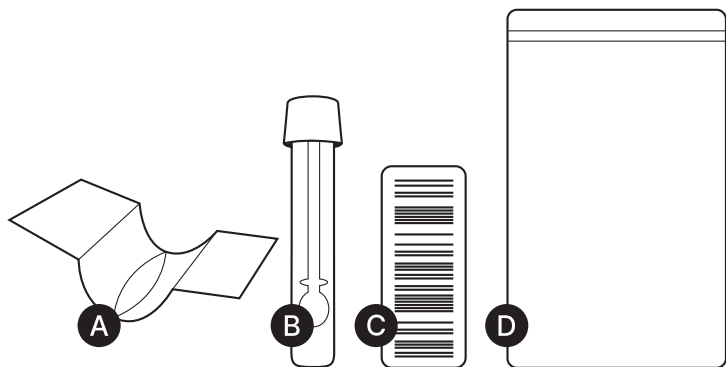

ONTLASTING

Instructie voor ontlasting afname.
Lees deze instructie goed!

1 Dit heb je nodig

A. Fecesvanger

B. Buisje met schepje

C. Barcode sticker

D. Safety bag

ONTLASTING

Instructie voor ontlasting afname.
Lees deze instructie goed!

2 Zo doe je de test

1. Pak de brede korte buis met bruine dop.
Besticker het met de **lichtblauwe sticker** waarop staat: **ontlasting**.
2. Ga naar het toilet en vang de ontlasting op met het bijgevoegde papieren opvangsysteem "de fecesvanger".
3. Open nu de buis en schep met het schepje dat vastzit aan de dop, de ontlasting van het opvangsysteem over in de buis.
4. Plaats de dop terug op de buis en draai vast.
5. Controleer nogmaals of de buis de juiste sticker bevat. Plaats daarna de buis in de bijgevoegde transportverpakking. Ga eventueel door naar de volgende afname.